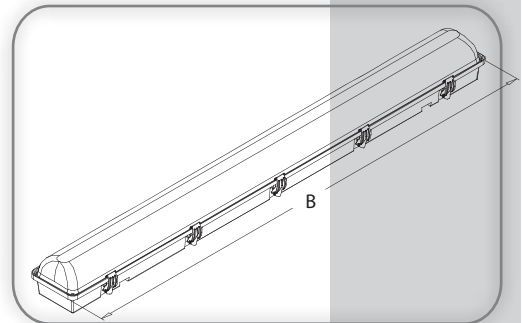

### SPECIFICATION

- Housing :  
 - Body is made from polycarbonate for high impact resistance.  
 - Diffuser is made from clear polycarbonate  
 - Gear tray made from steel, stainless steel plate - No 304  
 - Clip lock made from stainless steel
- Lamp holder :  
 - Rotary lock or spring type.
- Wire :  
 - Thw size 1.0 sqmm. 70°c
- Rating:  
 - IP 65 / IP 66

- ชุดล็อกโคมถนน ท่อ 1.5 นิ้ว
- Road street socket 1.5 inc.

TIS.1955-2542

- เคเบิลทรนดกันน้ำ
- Connection wire by cable glands.

TIS.902-2532

- คลิปล็อกแอสเตสสะดงกต่อการติดตั้ง
- Mounting bracket by stainless steel.

- ถาดรับหลอดแอสเตสมีสายล็อกกันหล่น
- Lamp trays have safty wire for hanging

- คลิปล็อกฝาทำจากแอสเตสข้างละ 5 จุด ทำให้ล็อกได้แน่นขึ้นกว่าเดิม
- Clips lock used all -10 Pcs/Set

### DIMENSION

Model No.	No. of Lamps	A (mm.)	B (mm.)	C (mm.)
DWP-RS 220	2 x 18w	155	670	100
DWP-RS 240	2 x 36w	155	1265	100

Note: subject to +/- 2 mm in tolerance