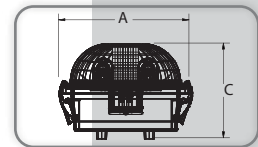

DRAWING

DIMENSION

Model No.	No. of Lamps	A (mm.)	B (mm.)	C (mm.)
DWP-RS 220	2 x 18w	155	670	100
DWP-RS 240	2 x 36w	155	1265	100

Note: subject to +/- 2 mm in tolerance